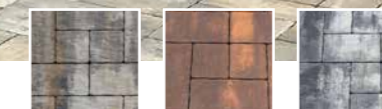

Shijoni ambientin e jashtëm!

Pllaka për ambiente të jashtme • Pllaka • Skajore

Semmelrock
stein+design®

PLLAKA PËR AMBIENTE TË JASHTME

gri

PLLAKA PËR AMBIENTE TË JASHTME

gri e zezë e bardhë e ndërthurur

grafit i bardhë

grafit i bardhë gri-kafe e ndërthurur gri

gri

gri-kafe e ndërthurur

SENSO GRANDE®

Format i madh, dy ngjyra tërheqëse të larmishme të kombinuara me gri, sigurisht që mund të jenë zgjidhje e thjeshtë për zona/sipërfaqe atraktive të mëdha.

- Sipërfaqe: e kuarcur (gri), colorflow
- Trashësia: 8 cm
- Format: 60x40 cm

llava gri

llava gri llava e kuqe gri e zezë e bardhë e ndërthurur

VENETIA® forma e kombinuar

Unike dhe e natyrshme. Ajo i jep secilës sipërfaqe me pllaka një shkëlqim të ri. Ngjyrat e ngrohta të ndërthurura dhe sipërfaqja e profilizuar e bëjnë këtë trotuar/paver luksoz dhe të veçantë.