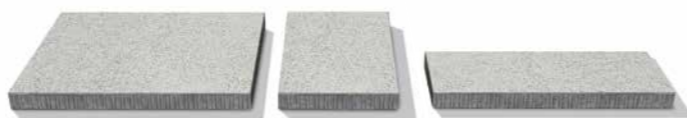

granit gri

granit gri

MAGNA®

Pllaka të mëdha, edhe më të mëdha Magna! Sipërfaqja unike e spërkatur dhe formatet moderne do të tërheqin vështrimin dhe do të shkaktojnë zili. Pllakat me format të madh bëjnë që sipërfaqet të duken edhe më të mëdha dhe më elegante, dhe për shkak të proporcionit të vogël të fugave krijohet përshtypja e një sipërfaqeje të qetë dhe tërheqëse.

- Sipërfaqe: e spërkatur
- Trashësia: 10 cm
- Formate: 120x80 cm, 80x60 cm, 120 x40 cm