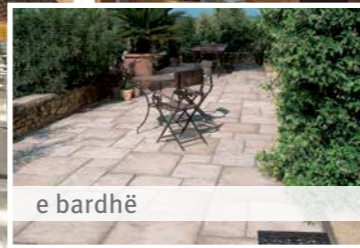

grafit i bardhë

ASTI COLORI®

Këto pllaka magjepsin me një kompozim elegant të ngjyrave ekspresive dhe i japin pllakës së re Asti Colorit një notë unike. Linja e saj e drejtë me skajet e drejta nënvizojnë pamjen me shumë efekt të sipërfaqes.

- Sipërfaqe: colorflow
- Trashësia: 5 cm
- Format: 60x30 cm