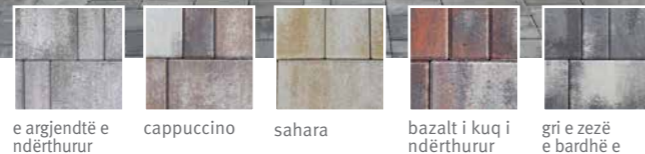

grafit i bardhë gri-kafe e ndërthurur gri

gri

gri-kafe e ndërthurur

SENSO GRANDE®

Format i madh, dy ngjyra tërheqëse të larmishme të kombinuara me gri, sigurisht që mund të jenë zgjidhje e thjeshtë për zona/sipërfaqe atraktive të mëdha.

- Sipërfaqe: e kuarcur (gri), colorflow
- Trashësia: 8 cm
- Format: 60x40 cm

llava gri

llava gri llava e kuqe gri e zezë e bardhë e ndërthurur

VENETIA® forma e kombinuar

Unike dhe e natyrshme. Ajo i jep secilës sipërfaqe me pllaka një shkëlqim të ri. Ngjyrat e ngrohta të ndërthurura dhe sipërfaqja e profilizuar e bëjnë këtë trotuar/paver luksoz dhe të veçantë.

- Sipërfaqe: colormix
- Trashësia: 6 cm
- Formate: 20x20 cm, 40x20 cm, 40x40 cm

Në dispozicion në formë të kombinuar, 3 formate në një paletë

llava gri

PLLAKA PËR AMBIENTE TË JASHTME

e argjendtë e ndërthurur

gri e zezë e bardhë e ndërthurur

e argjendtë e ndërthurur

cappuccino

sahara

bazalt i kuq i ndërthurur

gri e zezë e bardhë e ndërthurur

sahara

cappuccino