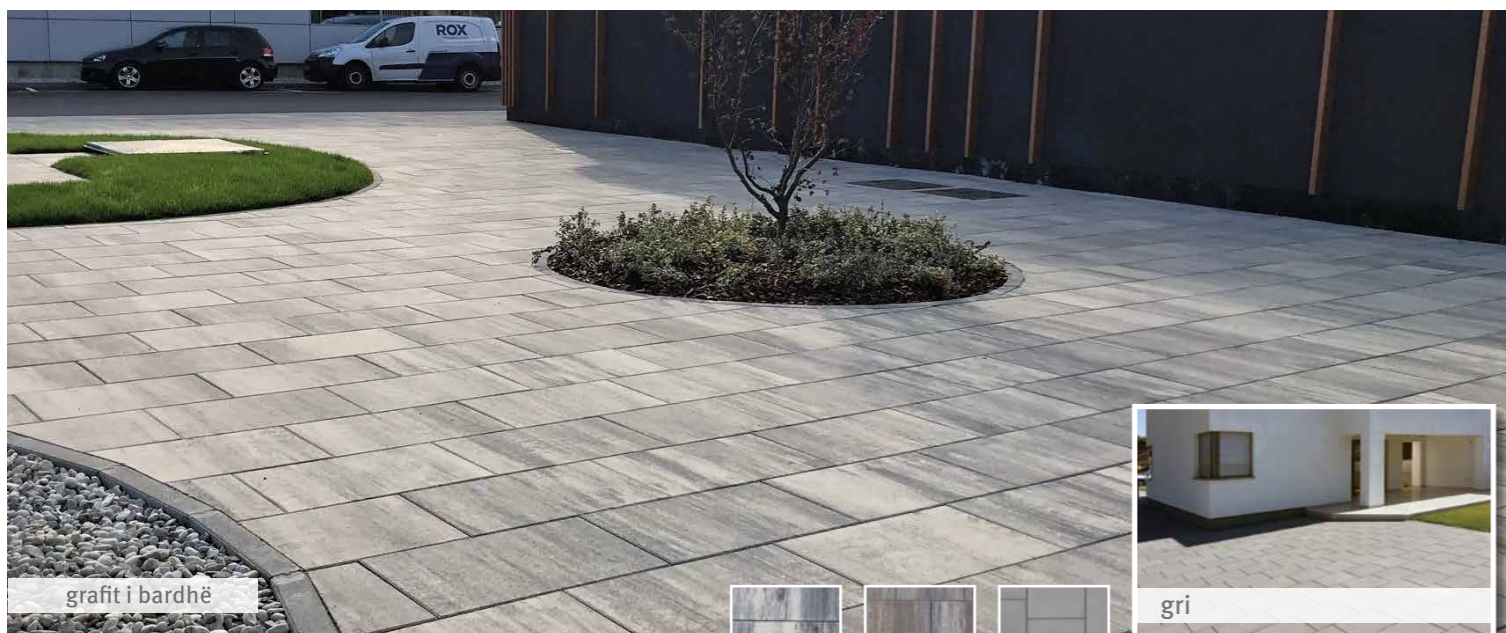

gri

grafit i bardhë

grafit i bardhë gri-kafe e ndërthurur gri

SENSO GRANDE®

Format i madh, dy ngjyra tërheqëse të larmishme të kombinuara me gri, sigurisht që mund të jenë zgjidhje e thjeshtë për zona/sipërfaqe atraktive të mëdha.

- Sipërfaqe: e kuarcur (gri), colorflow
- Trashësia: 8 cm
- Format: 60x40 cm