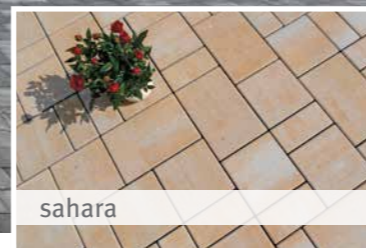

- Sipërfaqe: e kuarcur (gri), colorflow
- Trashësia: 8 cm
- Format: 60x40 cm

llava gri

llava gri llava e kuqe gri e zezë e bardhë e ndërthurur

VENETIA® forma e kombinuar

Unike dhe e natyrshme. Ajo i jep secilës sipërfaqe me pllaka një shkëlqim të ri. Ngjyrat e ngrohta të ndërthurura dhe sipërfaqja e profilizuar e bëjnë këtë trotuar/paver luksoz dhe të veçantë.

gri e zezë e bardhë e ndërthurur

e argjendtë e ndërthurur

cappuccino

sahara

bazalt i kuq i ndërthurur

gri e zezë e bardhë e ndërthurur

sahara

cappuccino