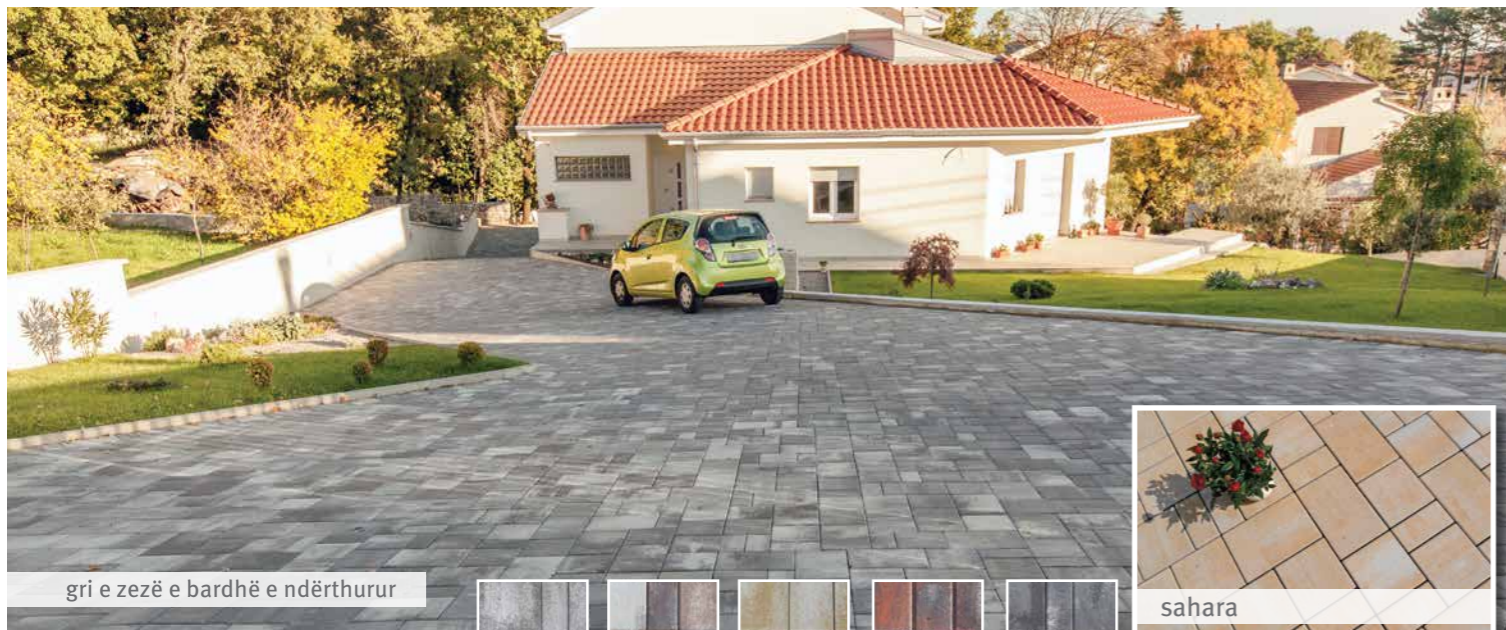

gri e zezë e bardhë e ndërthurur

e argjendtë e ndërthurur

cappuccino

sahara

bazalt i kuq i ndërthurur

gri e zezë e bardhë e ndërthurur

RETTANGO® forma e kombinuar

Qëndroni me ata që kanë dhënë prova. Merrni një vendim të thjeshtë dhe të qartë. Shijoni modelin e hijshëm të sipërfaqeve të jashtme. Ndhuni mirë në shtëpi.

1. Sipërfaqe: colormix
   - Trashësia: 6 cm
   - Formate: 20 x 10 cm , 20 x 20 cm, 30 x 20 cm
2. Në dispozicion në formë të kombinuar, 3 formate në një paletë

Semmelrock
stein+design®

PLLAKA PËR AMBIENTE TË JASHTME