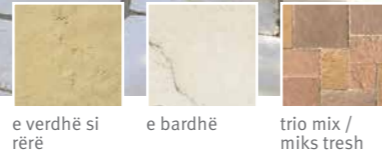

ELEGANT PLLAKA

Formati modern dhe ngjyrat e bukura të ndërthurura të këtyre pllakave mund të kombinohen me çdo lloj shtëpie dhe ngjyrën e fasadës. Për tarraca unike dhe zona e sipërfaqe të tjera për këmbësorë.

- Sipërfaqe: colormix
- Trashësia: 3,8 cm
- Formate: 60x30 cm

e bardhë

BRADSTONE OLD TOWN®

Atmosferë e këndshme dhe kënaqësi në shtëpinë tuaj. Sipërfaqja e profilizuar, jo e drejtë dhe skajet e çrregullta janë tipare të këtyre paneleve. Më të bukura se çdo pllakë tjetër guri!

grafit i bardhë

ASTI COLORI®

Këto pllaka magjepsin me një kompozim elegant të ngjyrave ekspresive dhe i japin pllakës së re Asti Colorit një notë unike. Linja e saj e drejtë me skajet e drejta nënvizojnë pamjen me shumë efekt të sipërfaqes.