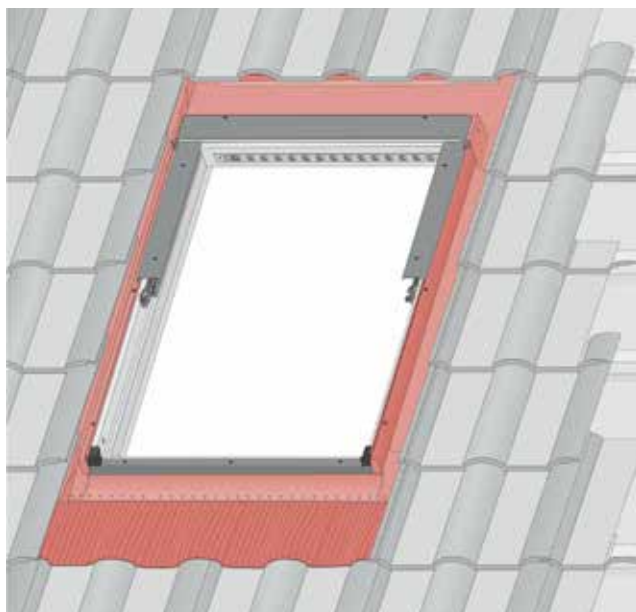

Aksesorë për dritaret e çatisë Tondach

Veshje Premium – pajisje e detyrueshme
Roleta – pajisje shtesë