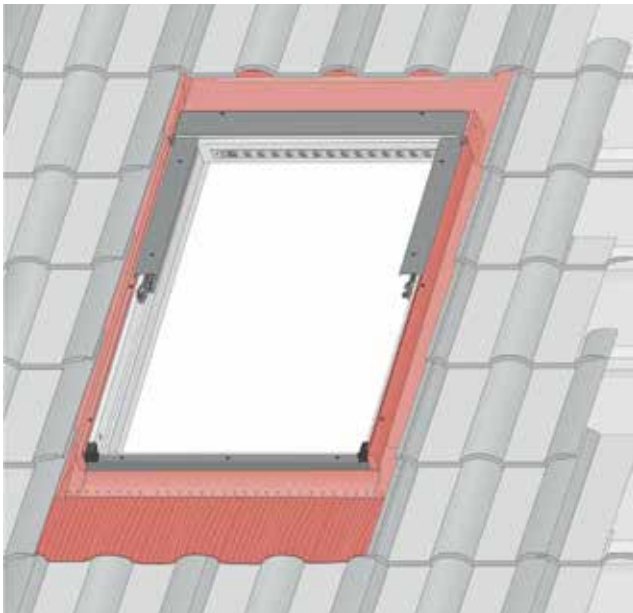

Aksesorë për dritaret e çatisë Tondach

Veshje Comfort – pajisje e detyrueshme
Roleta – pajisje shtesë